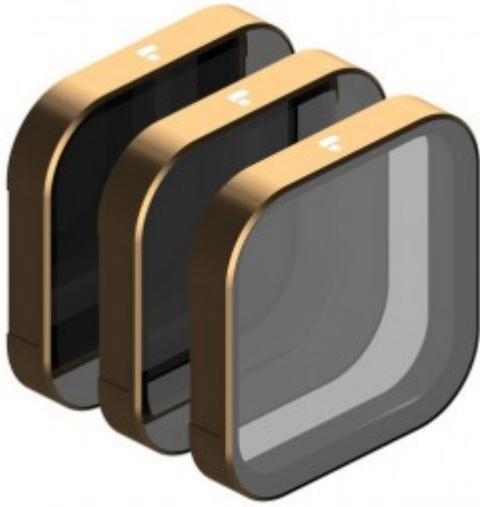

## Insta360 Ace / Ace Pro - Shutter Collection (ND8, ND16, ND32)

Référence : ACEP-SHUTTER

Code barre : 0810148701284

et ensemble de filtres ND Shutter Collection de Polar Pro comprend trois filtres à densité neutre (ND8, ND16, ND32) pour offrir aux photographes et vidéastes en extérieur des solutions permettant un contrôle précis de l'exposition avec les caméras de la série Insta360. Utilisant le verre CinemaSeries pour une clarté optimale, chaque filtre réduit la vitesse d'obturation et bénéficie d'un traitement multicouche pour réduire les reflets et améliorer la fidélité des couleurs. Un étui de protection est également inclus pour un transport et un rangement en toute sécurité.

Trois filtres essentiels pour différentes conditions d'éclairage

- ND8 (3 stops) : Idéal pour les journées partiellement nuageuses ou pendant l'heure dorée, vous donnant le contrôle dans des conditions de luminosité modérée
- ND16 (4 stops) : Idéal pour les journées ensoleillées lorsque la lumière vive est trop forte, permettant des vitesses d'obturation plus lentes
- ND32 (5 stops) : Conçu pour des conditions extrêmement lumineuses et ensoleillées où une réduction maximale de la lumière est nécessaire pour maintenir l'équilibre de votre exposition