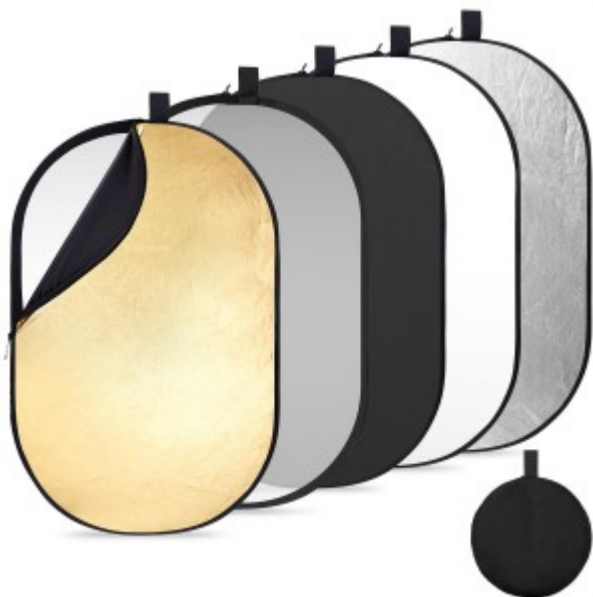

K&F Réflecteur 100x150cm 5 en 1

Réflecteur rectangulaire 5 en 1 avec sac de transport
100x150cm
Comprend un tissu doré, argenté, noir, blanc et translucide

Référence :KF18.0011

Code barre :6942052543408

Équipé de cinq réflecteurs avec des effets différents, dont l'or, l'argent, le blanc, le noir et la couverture translucide, offrant différents effets de lumière pour votre prise de vue.

Cinq revêtements présenteront différents effets.

-translucide :placé au-dessus du sujet pour adoucir la lumière naturelle du soleil -Blanc : éclaircit les ombres et adoucit la lumière

-Or :reflète la lumière chaude

-Argent :éclaircit les ombres et met en valeur

-Noir :soustrait la lumière et crée des ombres.

Le réflecteur léger peut être rapidement plié dans une taille portable et est livré avec un sac de rangement portable