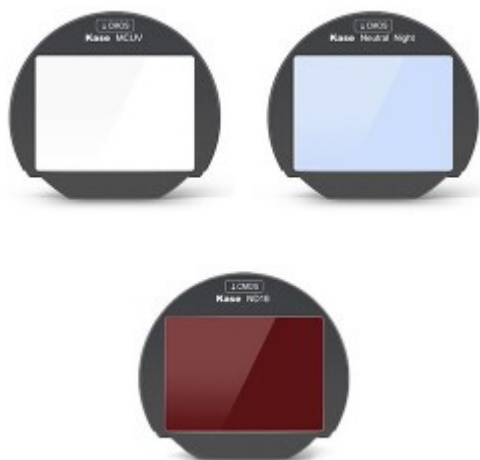

Clip in Kit2 3 filtres Fuji GFX

Kit de 3 filtres Clip in KASE pour Fuji GFX
MCUV/ND16/Neutral Night

Référence :1128120009

Code barre :0000000000000

Filtres à clipser se monte à l'intérieur du boîtier de la caméra, devant le capteur d'image.

Après avoir installé le porte-filtre magnétique à l'intérieur du corps de la caméra, l'installation du filtre est rapide et facile.

Outils de montage et démontage fournis.

Compatible pour Fujifilm GFX 50R / Fujifilm GFX50S / Fujifilm GFX50S II / Fujifilm GFX100 /Fujifilm GFX50R II /Fujifilm GFX100S