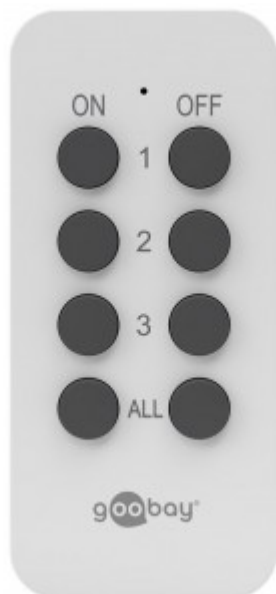

Prise Télécommandée - Télécommande

à utiliser comme recharge ou pour agrandir le jeu de prises télécommandées

Référence : WEN58691

Code barre : 4040849586910