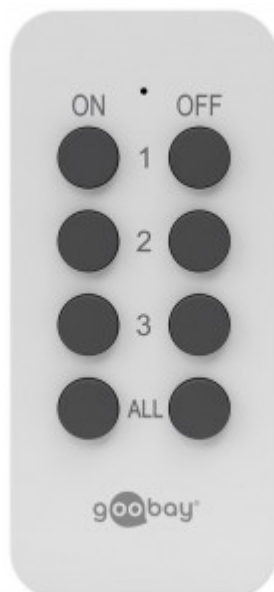

Prise Télécommandée - Télécommande

à utiliser comme recharge ou pour agrandir le jeu de prises télécommandées

Référence : WEN58691

Code barre : 4040849586910