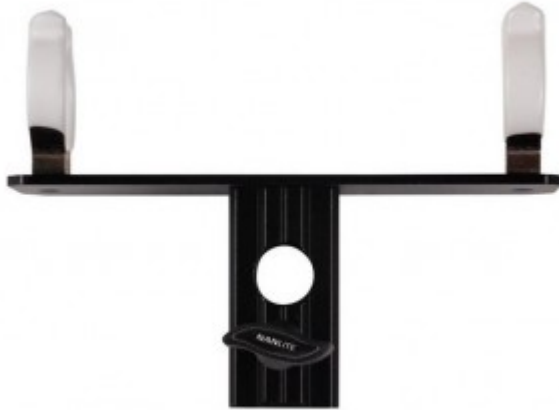

Support single tube with 5/8 Lamp Adapter

Support pour PavoTube 15C/30C avec récepteur 5/8".

Référence :HD-T12-1-LA

Code barre :6949987421337

Montez votre Pavotube 15C ou 30C sur des supports d'éclairage et des C-Stands avec le support de tube LED Pavotube Single T12 de Nanlite. Ce support comprend deux clips T12 revêtus de caoutchouc pour maintenir le Pavotube 15C ou 30C, et le support se termine par un récepteur de 5/8" pour la compatibilité avec les supports d'éclairage et les C-Stands.