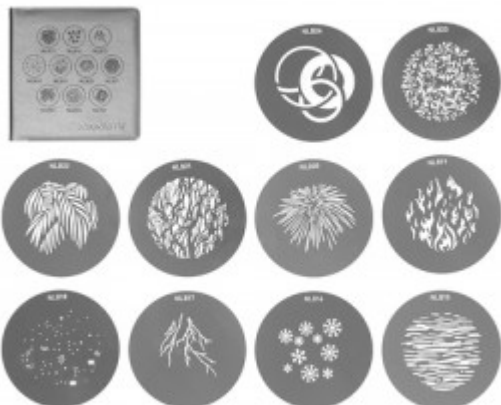

NANLITE Gobo Projection Set 2 (kit de 10 pièces)

Le Nanlite Gobo Projection Set 2 se compose de 10 gobos destinés au montures Bowens.

Référence :AS-GB-BM-SET2

Code barre :6949987423942

Le Nanlite Gobo Projection Set 2 se compose de 10 gobos destinés au montures Bowens.

Ce set vous propose des découpes variées parfaites pour les créatifs à la recherche de motifs originaux.