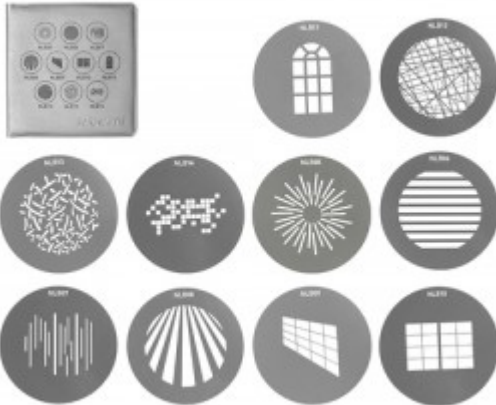

## NANLITE Gobo Projection Set 1 (kit de 10 pièces)

Le Nanlite Gobo Projection Set 1 se compose de 10 gobos destinés au montures Bowens.

Référence :AS-GB-BM-SET1

Code barre :6949987423935

Le Nanlite Gobo Projection Set 1 se compose de 10 gobos destinés au montures Bowens.

Ce set vous propose des découpes variées parfaites pour les créatifs à la recherche de motifs originaux.