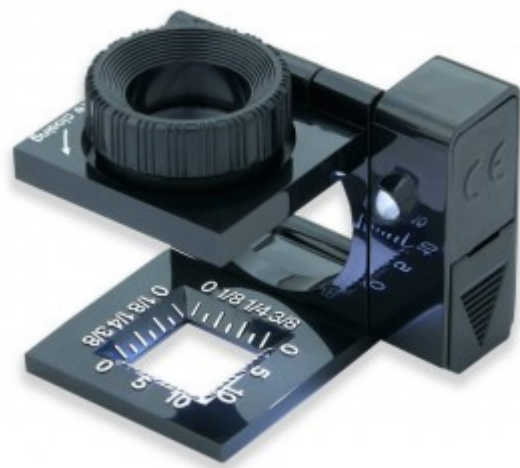

CARSON Loupe sur pied pliable 11.5x avec Led et réglette

Loupe pliable et compacte d'un grossissement de 11,5x

Référence :LT-10

Code barre :0750668007520

La conception à double lentille garantit des images extrêmement claires et nettes sans aucunes déformations, pendant que la fonction éclairage par LED de très haute intensité lumineuse assure une illumination optimale.

Le modèle LT-10 est équipé d'une échelle de mesure en pouces ainsi qu'une échelle de mesure en cm pour effectuer le mesurage des petits objets de façon rapide en utilisant l'unité de préférence.