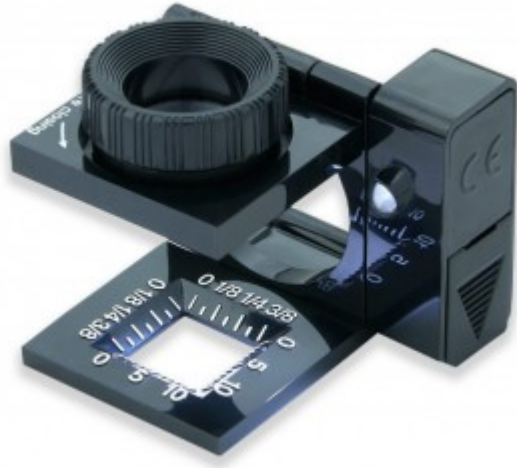

CARSON Loupe sur pied pliable 11.5x avec Led et réglette

Loupe pliable et compacte d'un grossissement de 11,5x

Référence :LT-10

Code barre :0750668007520

La conception à double lentille garantit des images extrêmement claires et nettes sans aucunes déformations, pendant que la fonction éclairage par LED de très haute intensité lumineuse assure une illumination optimale.

Le modèle LT-10 est équipé d'une échelle de mesure en pouces ainsi qu'une échelle de mesure en cm pour effectuer le mesurage des petits objets de façon rapide en utilisant l'unité de préférence.