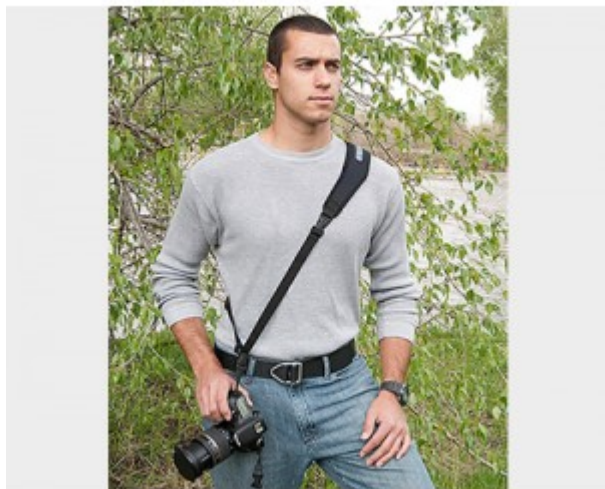

## SUPERCLASSIC SLING Nature

Sangle pour les appareils lourds.  
Elle permet à votre appareil de coulisser le long de celle-ci pour réaliser des prises de vues rapides.

Connexion Loop et deconnexion rapide.

**Charge maximale**:6.8 kg.

Référence :1010042

Code barre :0711554101425

Pour le photographe portant un appareil lourd ou des jumelles, La sangle OPTECH SuperClassic est une excellente option.Elle a les mêmes caractéristiques que la sangle Classic mais utilise en plus du système «Comfort-Stretch », le système « contrôle-Stretch » pour plus de soutien et de confort.

Elle peut supporter du matériel jusqu'à 6.8 kg.

Sa surface antidérapante permet de rester bien en place sur l'épaule.

La courroie offre un accès rapide à votre appareil photo ou jumelles. Votre équipement se bloque en toute sécurité à vos côtés et vous pourrez faire glisser votre équipement rapidement pour réaliser des prises de vues.

Largeur: 5cm

Longueur réglable: de 63 cm à 130cm.

Made in USA