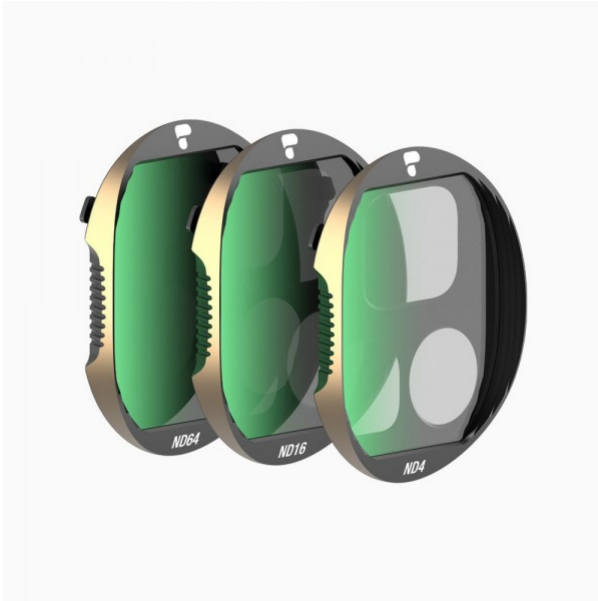

Vivid Collection - Mavic 4 Pro Shutter Collection

Un pack de 3 filtres premium pour des vitesses d'obturation cinématographiques. Comprend les 3 filtres nécessaires pour couvrir toutes les conditions d'éclairage, du lever au coucher du soleil.

Référence :M4PRO-Shutter

Caractéristiques

- Conçu pour être entièrement compatible avec la nacelle et les optiques M4PRO
- Comprend les filtres ND4, ND16 et ND64 pour toutes les conditions d'éclairage.
- On obtient un filtre ND8 en installant un filtre ND16 et en augmentant la sensibilité ISO ou l'ouverture d'un diaphragme.
- Le polariseur intégré réduit l'éblouissement et les reflets, révélant ainsi une profondeur de couleur accrue.
- Surfaces internes entièrement noircies pour éliminer les reflets dans l'objectif