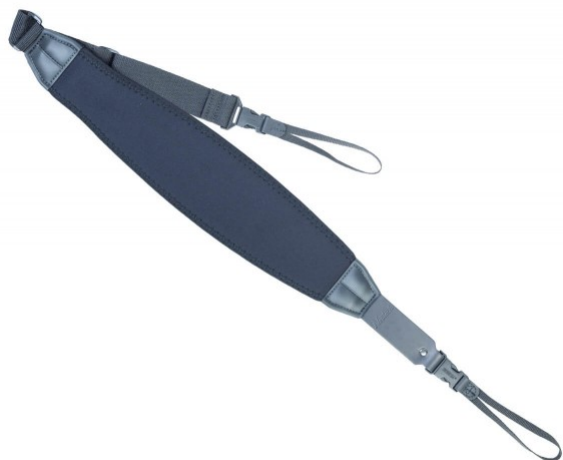

## Sangle Mega Banjo noir

Référence :

La sangle Neotech™ Mega Banjo est conçue pour rendre votre banjo plus léger et plus confortable sur votre épaule. Il est doté d'un large coussinet en néoprène rembourré qui répartit le poids uniformément et réduit la fatigue. La sangle est dotée d'une boucle à dégagement rapide afin que vous puissiez ajuster la longueur facilement et détacher la sangle du banjo en quelques secondes. Que vous aimiez pincer ou gratter les cordes, la sangle Mega Banjo améliorera votre expérience de jeu et vous permettra de profiter davantage de votre musique.

- Facile à attacher
- Conception sur mesure avec système breveté de contrôle interne et d'étirement qui rend les instruments 50 % plus légers et 100 % plus confortables
- Fabriqué en néoprène doux et durable, en matériau élastique et en deux couches de mousse à mémoire de forme pour ajouter un coussin supplémentaire et aider à évacuer l'humidité.
- Fabriqué aux Etats-Unis

Broche courte

du haut de l'épaule à l'avant de la sangle : 13"-17" (33 cm-43,2 cm)

Longueur totale de la sangle : 44"-50" (112 cm-127 cm)

Goupille de sangle standard

du haut de l'épaule à l'avant : 15"-19" (38,1 cm-48,3 cm)

Longueur totale de la sangle : 52"-61" (132,1 cm-154,9 cm)

Charge recommandée : Jusqu'à 25 lb (11,4 kg)\*

Dimensions du bloc : 4" x 16" (10,16 cm x 40,64 cm)

Largeur de la sangle : 1,5" (3,8 cm)

\*Remarque : le poids d'un article est souvent perçu comme étant beaucoup plus lourd que le poids réel. La charge recommandée est la quantité de poids qui peut être confortablement transportée sur la sangle. Les sangles peuvent transporter beaucoup plus en toute sécurité.